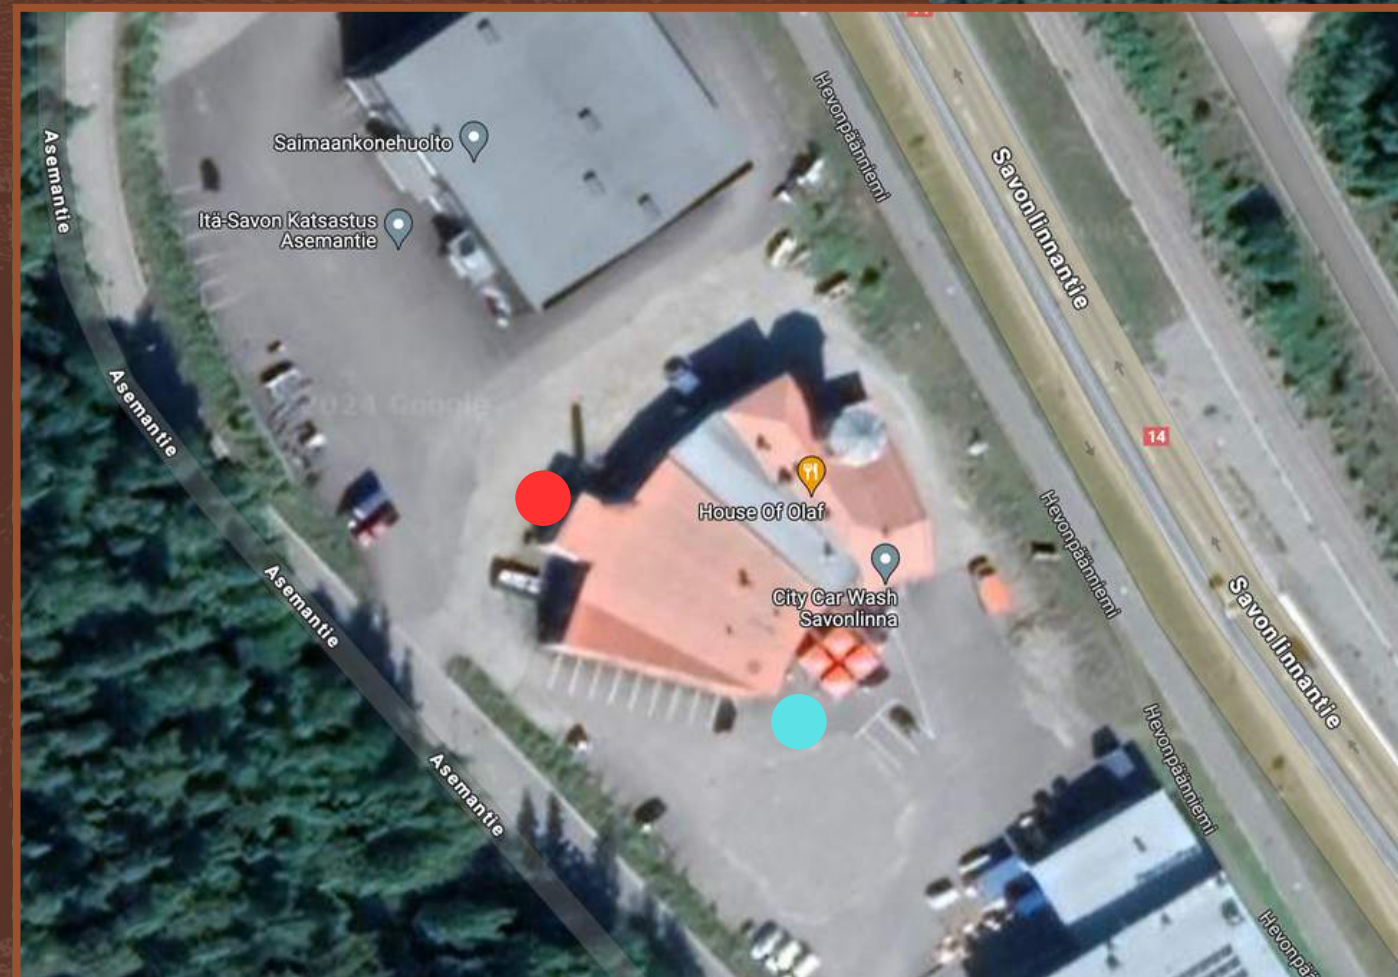

Sijainti ja saapuminen

House Of Olafiin saapuminen on helppoa.
Navigaattori ohjeistaa oikeaan paikkaan
osoitteella

Asemantie 19, 57100 savonlinna

Load in tapahtuu rakennuksen takaovesta

● **Load in/Crew
sisäänkäynti**

● **Pääsisäänkäynti**