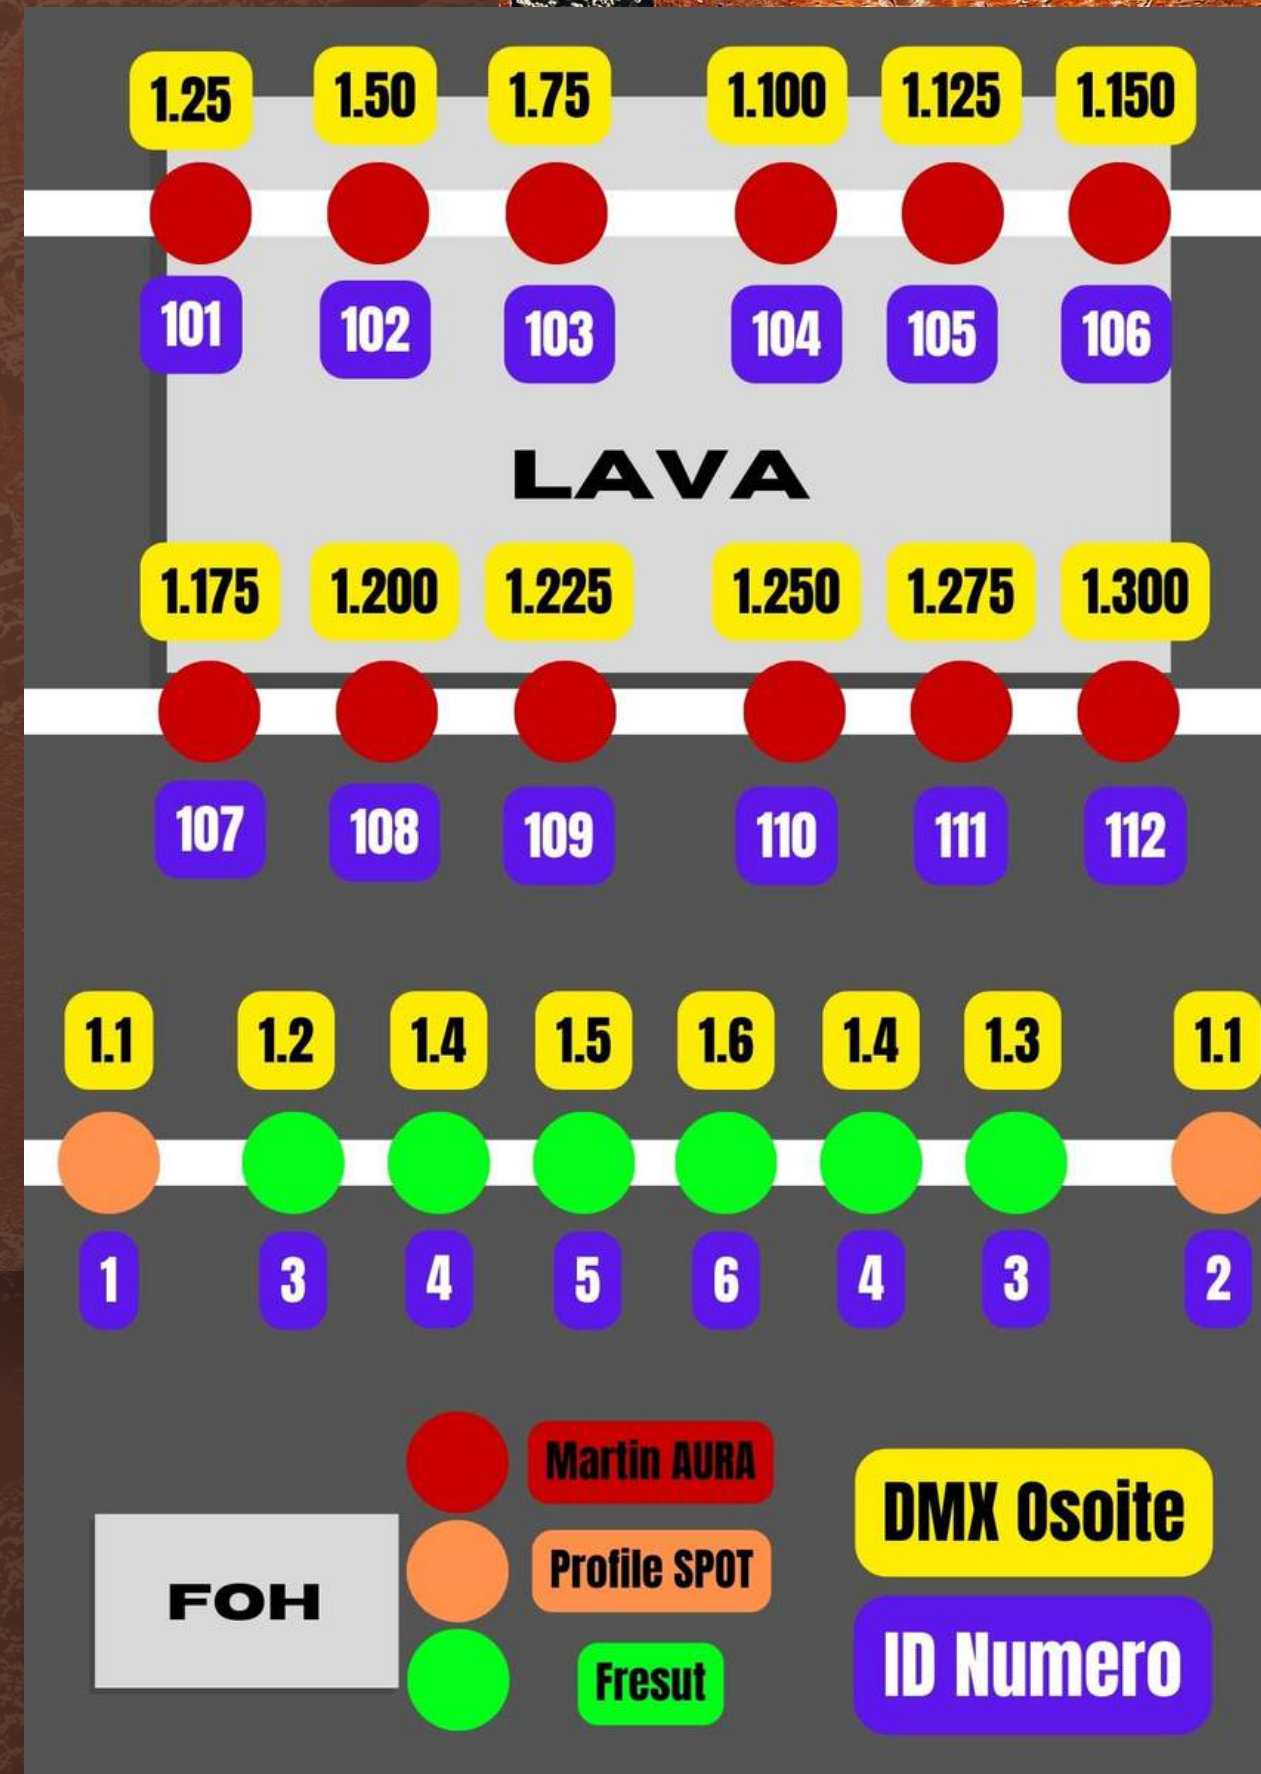

VENUE INFO

ASEMANTIE 19, 57100 SAVONLINNA

30.03.2024

Yleistietoa

Kapasiteetti:

450(talvella) 550 (Touko-elokuu) seisomakatsomo,
250 istuva katsomo.

Parkkeeraus:

Rakennuksen Load in oven läheisyydessä on
runsaasti tilaa.

ÄÄNI

PA: d&b audiotechnik

Yläpää:

4 x 24S-D Loudspeaker.

Front Fillit:

2 x E8 Loudspeaker NL4.

Valo

3 x 6m moottorisoitua trussilinjaa.

Lavan päällä Takalinja: 6 x Martin Aura

Lavan päällä Etulinja 6 x Martin Aura

Etulinja 6 x Fresnell 1000W + 2 x ETC profiiliheitin.

Amp:

2 x d&b 30D Amplifier

Sub

d&b B2 Subwoofer

Monitors:

Syvennys 2x5m

VALO Plot

Talon kattoon on mahdollista saada Moleja, Stroboja, Spotteja tarpeen sekä sopimuksen mukaan.

Extra-valot järjestää yhteistyökumppanimme

Venue infon kokosi