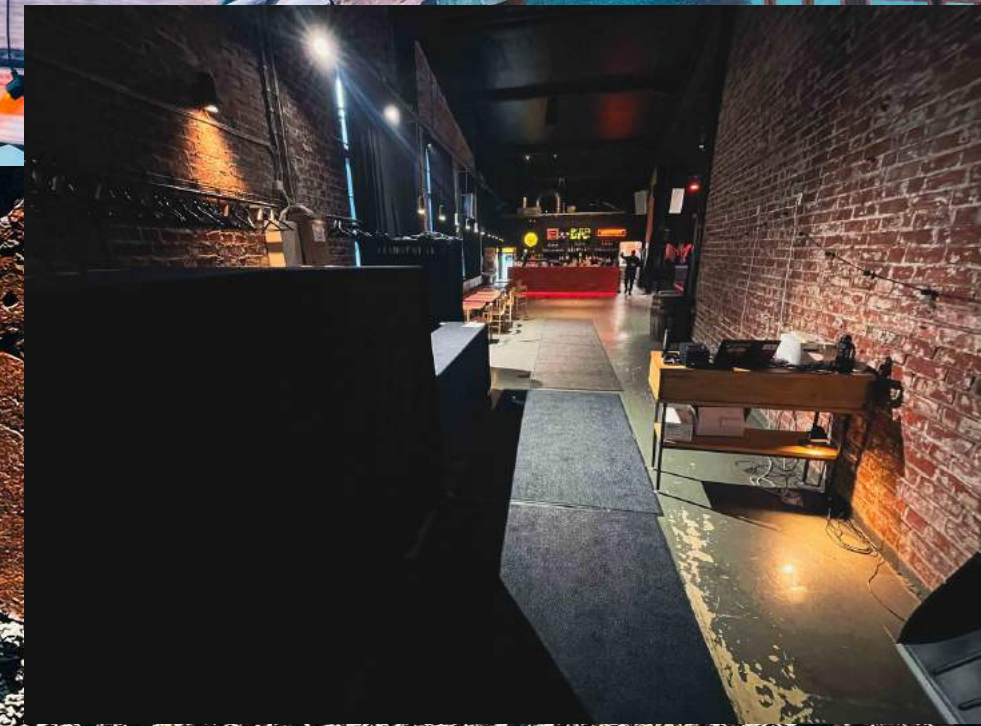

16A sekä Schuko sähköt löytyvät load in oven
vierestä.

Load in matka on 10metriä suoraa reittiä
lavarampille.

Merch:

Sähkö sekä pöytä saatavilla tarvittaessa.

Myyntipiste sijoitetaan parhaalle myyntipaikalle

● **Load in/Crew
sisäänkäynti**

● **Pääsisäänkäynti**

Pääsisäänkäynti

Tapahuma-areena

Load in/Crew sisäänkäynti

Load In/out

Backstage

Tekniikka