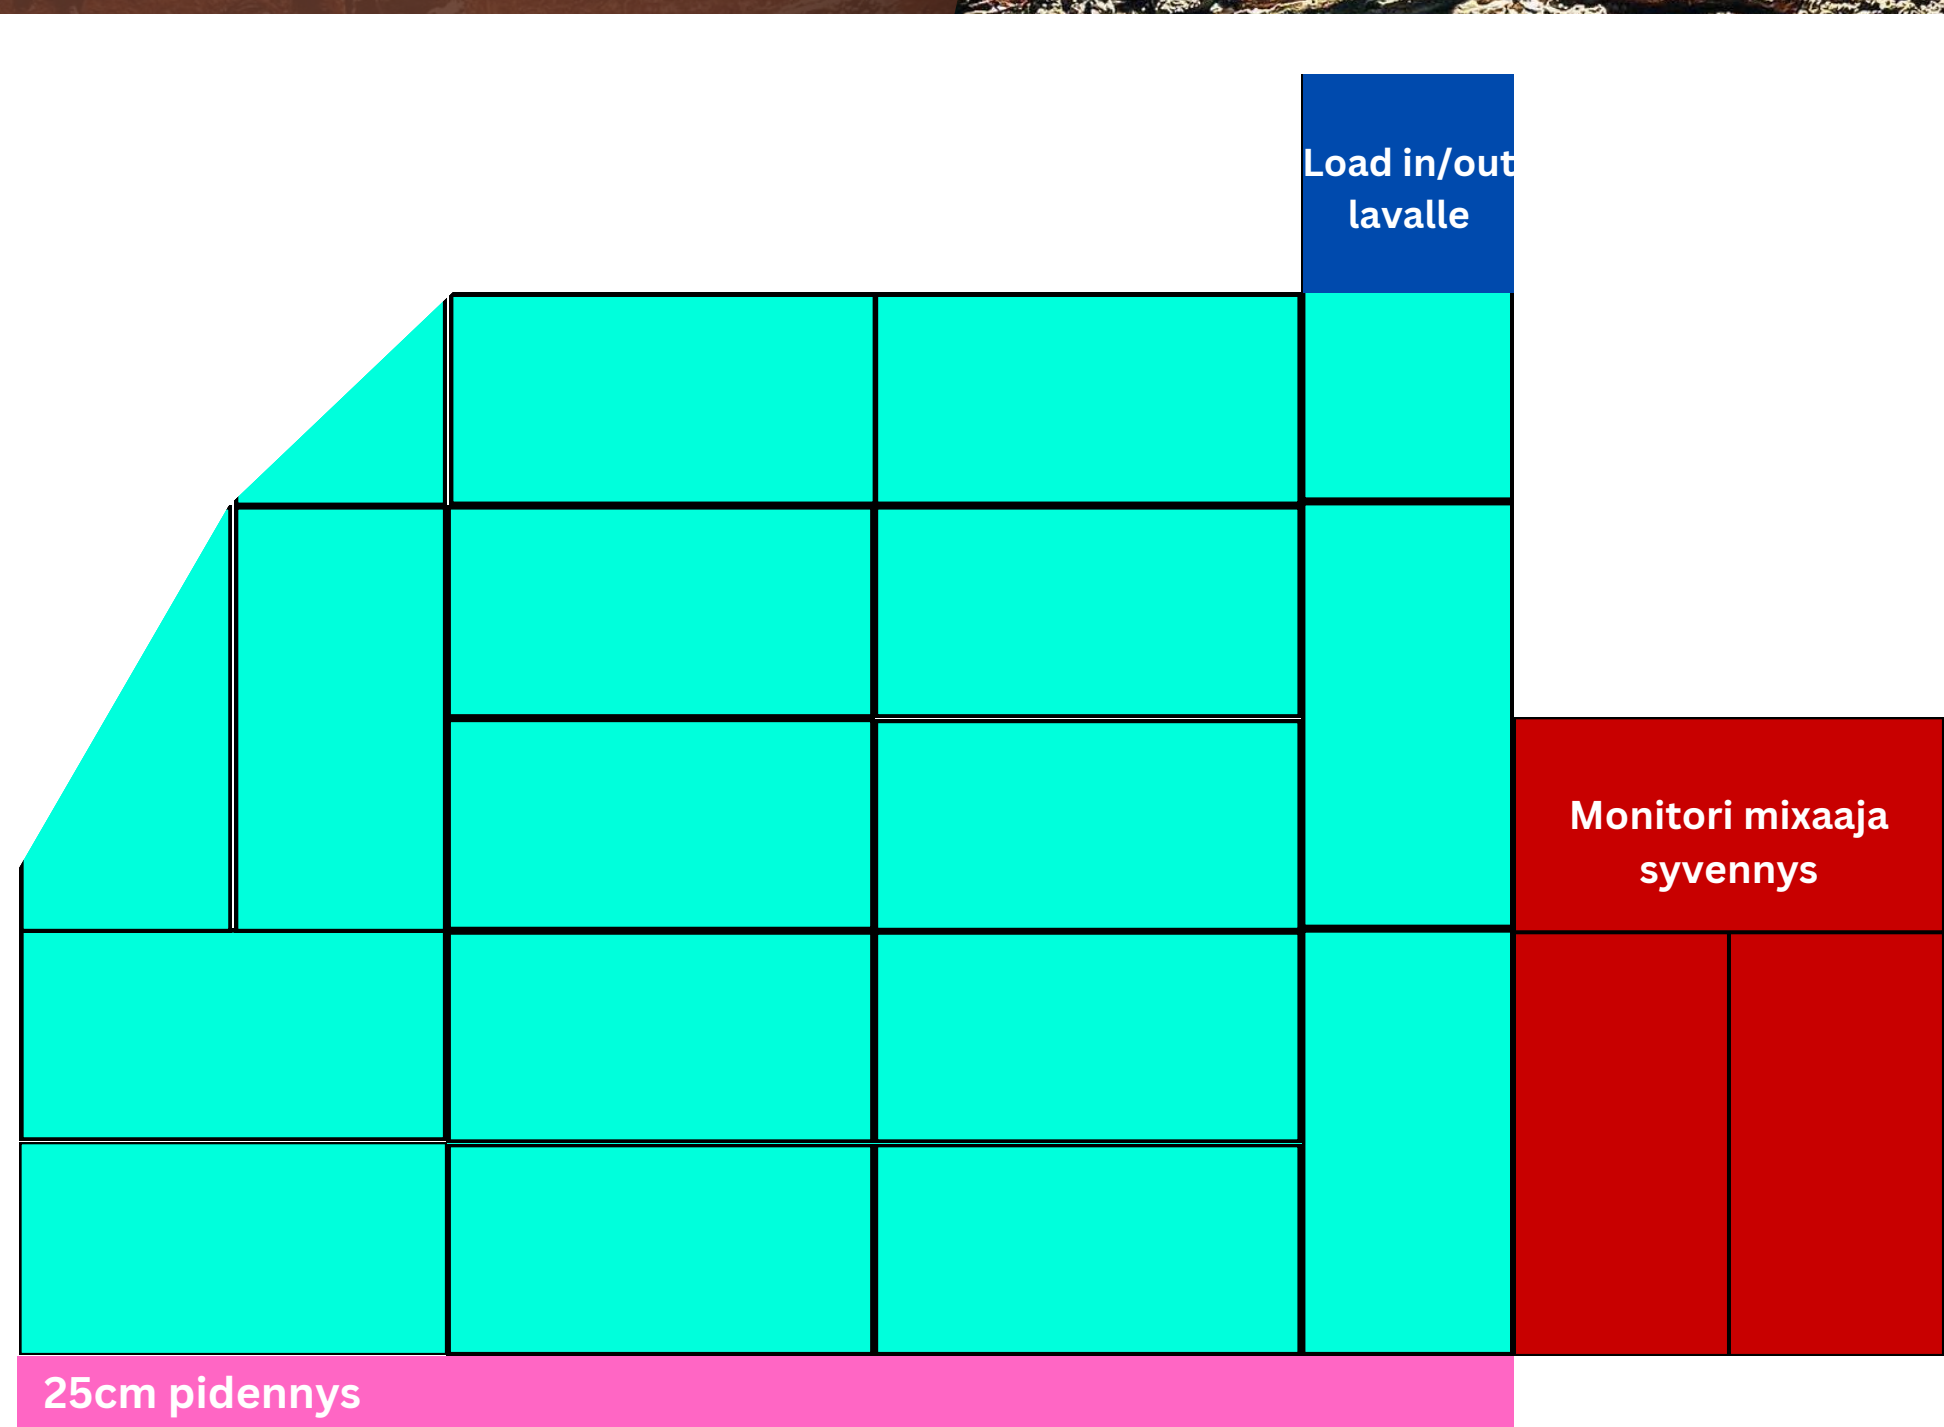

Syvennys 2x5m

VALO Plot

Talon kattoon on mahdollista saada Moleja, Stroboja, Spotteja tarpeen sekä sopimuksen mukaan.

Extra-valot järjestää yhteistyökumppanimme

Venue infon kokosi